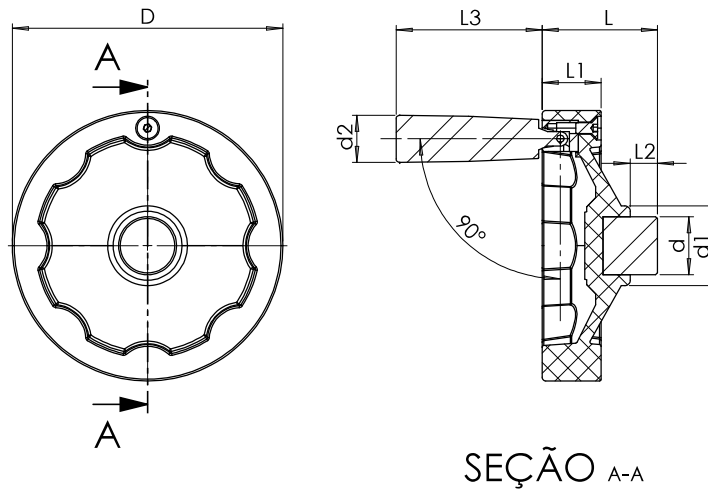

TRANSTECH
 vendas@transtechltda.com.br
 51-99904-9789

Volante Fechado com Cabo Basculante

CÓDIGO	DIMENSÕES							
	D	L	L1	L2	L3	d	d1	d2
VCB 150 C/CABO	150	33	31	15	80	32	44	26

Material: baquelite
 Cor padrão: preto
 Fixação: ferro fundido
 Acabamento superficial: liso, brilhante